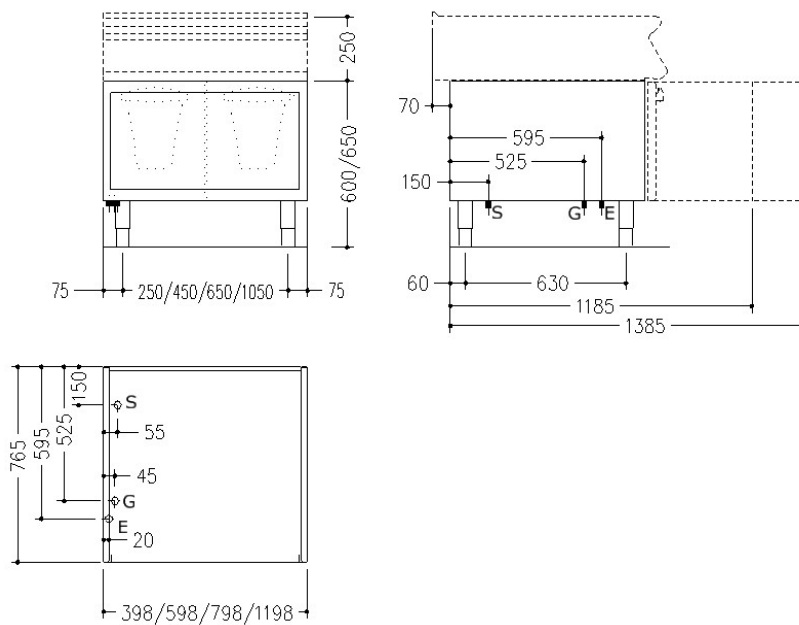

NBVH98

BASE VANO DPPIA PARETE H2 DA 80

Base vano igienica H2 a doppia parete con supporti portateglie stampati a n. 5 ripiani, passo 5,5 cm. Realizzata in acciaio inox AISI 304. Piedini regolabili in altezza in acciaio inox.

SCHEMA DI INSTALLAZIONE

DATI TECNICI

Dimensioni: cm. 80x76.5x62

Peso Kg.: 23.00

Volume m³.: 0.50

Alimentazione el.:

Potenza Gas kW: 0.00

Potenza El. kW: 0.00

Codice: CR0592670

LEGENDA

(E) Arrivo elettrico 1:

(E) Arrivo elettrico 2:

(G) Arrivo gas:

(AD) Arrivo acqua addolcita:

(AF) Arrivo acqua fredda:

(AC) Arrivo acqua calda: