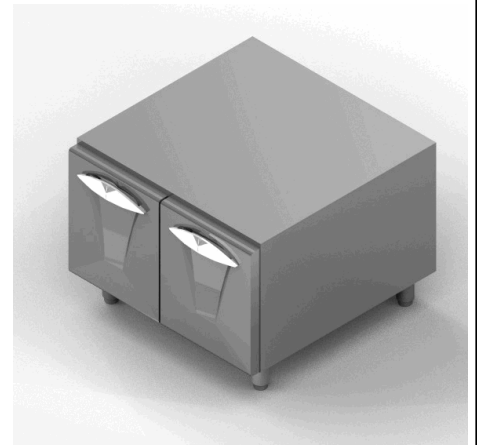

NBVH98

BASE VANO DPPIA PARETE H2 DA 80

Base vano igienica H2 a doppia parete con supporti portateglie stampati a n. 5 ripiani, passo 5,5 cm. Realizzata in acciaio inox AISI 304. Piedini regolabili in altezza in acciaio inox.

SCHEMA DI INSTALLAZIONE

DATI TECNICI

Dimensioni: cm. 80x76.5x62

Peso Kg.: 23.00

Volume m³.: 0.50

Alimentazione el.:

Potenza Gas kW: 0.00

Potenza El. kW: 0.00

Codice: CR0592670

LEGENDA

(E) Arrivo elettrico 1:

(E) Arrivo elettrico 2:

(G) Arrivo gas:

(AD) Arrivo acqua addolcita:

(AF) Arrivo acqua fredda:

(AC) Arrivo acqua calda: