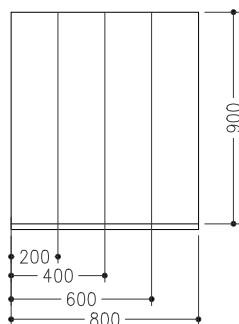

NEN94

ELEMENTO NEUTRO TOP DA 40

Elemento neutro top senza cassetto realizzato in acciaio inox AISI 304, spessore piano 20/10. Piano di lavoro privo di fori camino.
Predisposizione per il montaggio dell'accessorio colonnina acqua. Fondo top completamente chiuso.

SCHEMA DI INSTALLAZIONE

LEGENDA

- (E) Arrivo elettrico 1:
- (E) Arrivo elettrico 2:
- (G) Arrivo gas:
- (AD) Arrivo acqua addolcita:
- (AF) Arrivo acqua fredda:
- (AC) Arrivo acqua calda:
- (S) Uscita scarico:
- (FR) In e out freon:
- (V) Vapore: