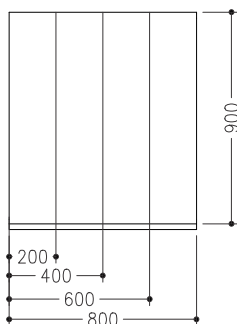

NEN96

ELEMENTO NEUTRO TOP DA 60

Elemento neutro top senza cassetto realizzato in acciaio inox AISI 304, spessore piano 20/10. Piano di lavoro privo di fori camino. Predisposizione per il montaggio dell'accessorio colonnina acqua. Fondo top completamente chiuso.

SCHEMA DI INSTALLAZIONE

LEGENDA

- (E) Arrivo elettrico 1:
- (E) Arrivo elettrico 2:
- (G) Arrivo gas:
- (AD) Arrivo acqua addolcita:
- (AF) Arrivo acqua fredda:
- (AC) Arrivo acqua calda:
- (S) Uscita scarico:
- (FR) In e out freon:
- (V) Vapore: