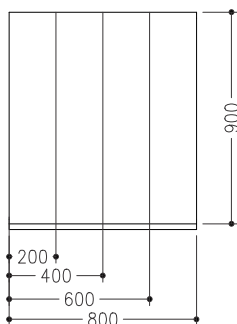

NEN98

ELEMENTO NEUTRO TOP DA 80

Elemento neutro top senza cassetto realizzato in acciaio inox AISI 304, spessore piano 20/10. Piano di lavoro privo di fori camino.
Predisposizione per il montaggio dell'accessorio colonnina acqua. Fondo top completamente chiuso.

SCHEMA DI INSTALLAZIONE

LEGENDA

- (E) Arrivo elettrico 1:
- (E) Arrivo elettrico 2:
- (G) Arrivo gas:
- (AD) Arrivo acqua addolcita:
- (AF) Arrivo acqua fredda:
- (AC) Arrivo acqua calda:
- (S) Uscita scarico:
- (FR) In e out freon:
- (V) Vapore: